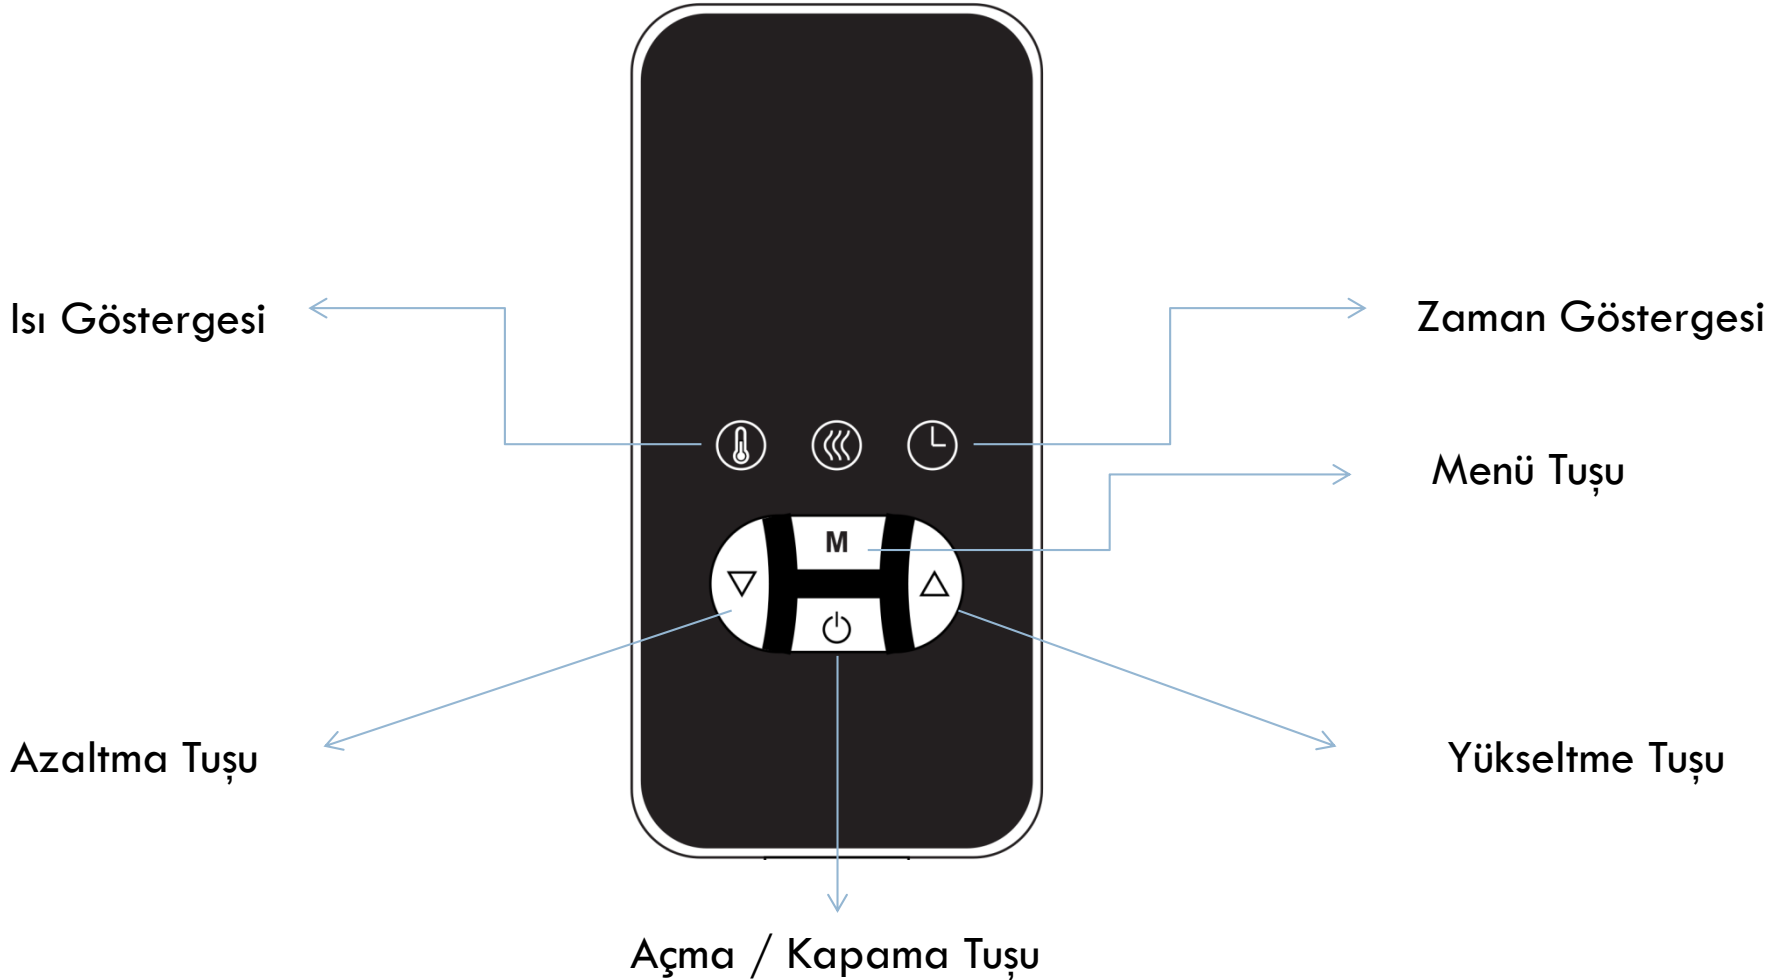

Kullanım Şekilleri-1

Kullanım Şekilleri-2

Kullanım Şekilleri-3

Teknik Özellikler

- Marka: Bellista
- Cinsi: Termal Isı Minderi
- Model: BTM-100
- Güç: 220 Volt
- Ölçüler: 105 x 50 x 1,5 cm
- Ağırlık: 4,17 kg
- Garanti Süresi: 2 Yıl
- Azami Tamir Süresi: 30 iş günü

Kumanda Kullanımı

Ürün Bilgisi-1

- Bellista Thermal Mat, doğanın bir mucizesi olan Kisamunsag Yeşim Taşından, günümüz teknolojisi kullanılarak yapılan ve gittiğimiz her yerde yanınızda taşıyabileceğiniz portatif bir Termal Terapi Cihazıdır.
- Kisamunsag Yeşim Taşından emilen ısı, kan dolaşımının hızlanmasını, dolayısı ile kasların, dokuların ve hücrelerin daha çok oksijen ile beslenmesini (Thermoteraph) sağlar.
- Bellista Thermal Mat, uyguladığı bu yöntem sayesinde, vücudumuz da oluşan bir çok akut ve kronik ağrı da son derece etkili bir yardımcıdır.