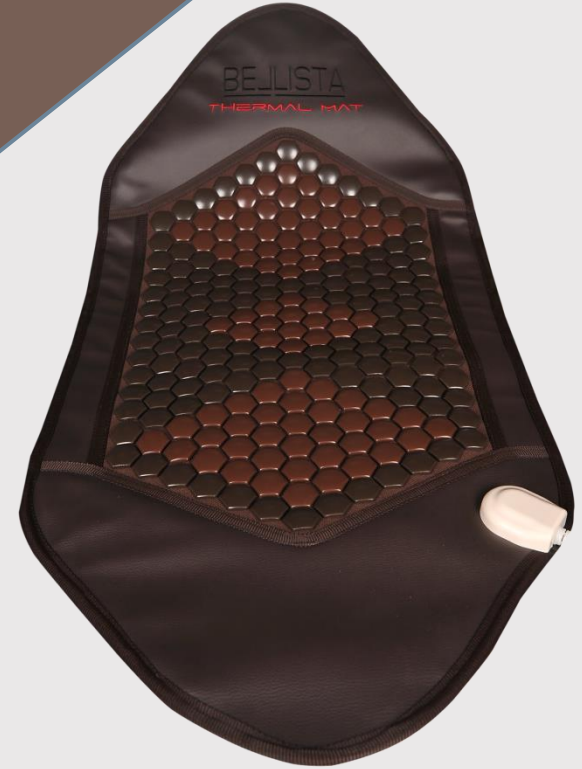

BEJLISTA

THERMAL MAT

Kullanım Kılavuzu

Ürün Tanımı

- Thermal Mat, güvenli kullanım, dayanıklılık ve maksimum fayda için 10 katmandan oluşmaktadır.
- Maksimum fayda için, enerjiyi en iyi yansıtan altıgen şeklinde, 218 adet Kisamunsag Yeşim Taşı kullanılmıştır.
- Silinebilir ve ısıya dayanıklı özel deri ve ithal kumaş kullanılmıştır.
- Konforlu bir kullanım için ayarlanabilir zamanlama moduna sahiptir.
- Taşıma çantası ile istediğiniz yere götürüp 220 V priz olan her yerde kullanabilirsiniz.

Kullanım Şekilleri-1

Kullanım Şekilleri-2

Kullanım Şekilleri-3

Teknik Özellikler

- Marka: Bellista
- Cinsi: Termal Isı Minderi
- Model: BTM-100
- Güç: 220 Volt
- Ölçüler: 105 x 50 x 1,5 cm
- Ağırlık: 4,17 kg
- Garanti Süresi: 2 Yıl
- Azami Tamir Süresi: 30 iş günü

Kumanda Kullanımı

Ürün Bilgisi-1

- Bellista Thermal Mat, doğanın bir mucizesi olan Kisamunsag Yeşim Taşından, günümüz teknolojisi kullanılarak yapılan ve gittiğimiz her yerde yanınızda taşıyabileceğiniz portatif bir Termal Terapi Cihazıdır.
- Kisamunsag Yeşim Taşından emilen ısı, kan dolaşımının hızlanmasını, dolayısı ile kasların, dokuların ve hücrelerin daha çok oksijen ile beslenmesini (Thermoteraph) sağlar.
- Bellista Thermal Mat, uyguladığı bu yöntem sayesinde, vücudumuz da oluşan bir çok akut ve kronik ağrı da son derece etkili bir yardımcıdır.

Ürün Bilgisi-2

- Bellista Thermal Mat, soğuk kış günlerinde yanınızdan ayırmak istemeyeceğiniz, en yakın dostunuz olacak.
- Silinebilir deri ve kumaş özelliğinin yanında, zaman ayarlı termal ısıtma sistemi ile de oldukça güvenli ve kullanımı kolay bir üründür.